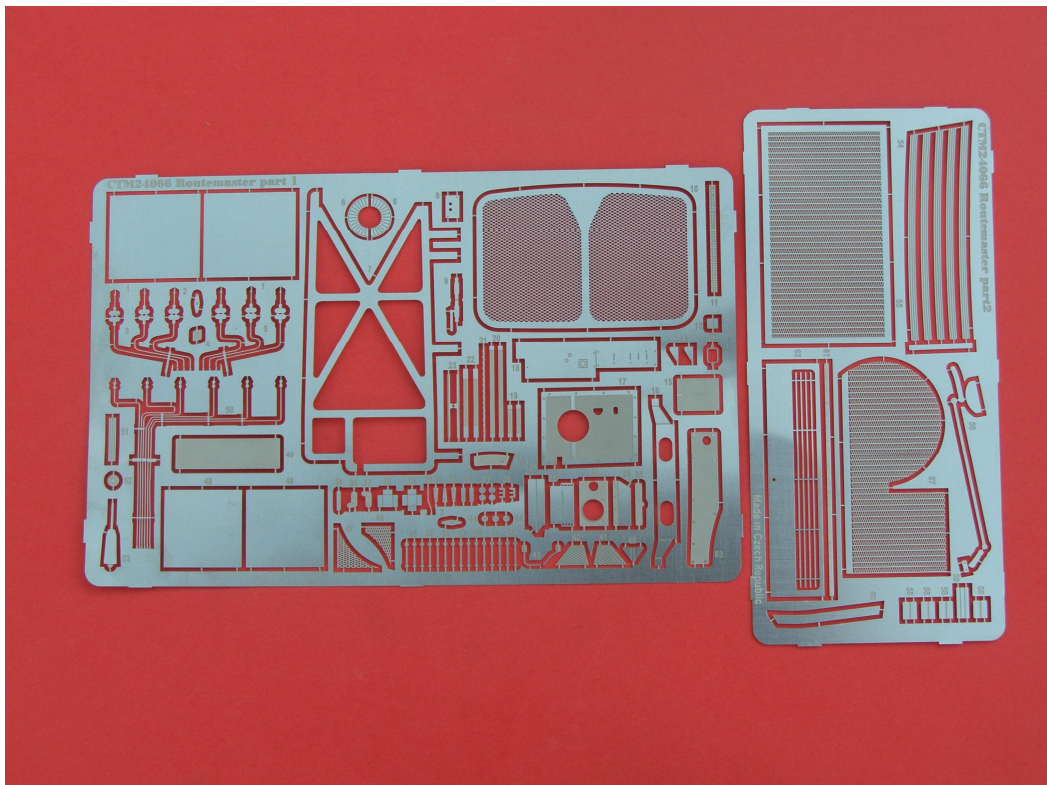

## CTM 006 AEC ROUTEMASTER CONVERSION KIT FOR REVELL 07651

<b>CTM 006 AEC Routemaster</b>		<b>Cena Kč</b>	<b>460,</b>
<b>Scale / měřítko:</b>	<b>1:24</b>	<b>Price €</b>	<b>TBA</b>
<b>Intended for / Určeno pro:</b>	<b>London Bus (Revell)</b>		
<b>Content :</b> 97 parts on dvou separate frets. The set contains various engine parts (both Scania and Leyland), dashboard and drivers cab interior parts, grille mesh, various laths and exterior parts			
<b>Obsah:</b> 97 dílů na dvou samostatných leptech. Sada obsahuje např. díly pro motory (Leyland, Scania), palubní deska + díly pro interier kabiny řidiče, masku, ochranné lišty a další díly pro exteriér			

# PHOTOETCHED AND RESIN PARTS

**CTM 015 AEC ROUTEMASTER - INTERIER**

<b>CTM 015 AEC Routemaster (Interior)</b>		<b>Cena Kč</b>	<b>400,-</b>
<b>Scale / měřítko:</b>	<b>1:24</b>	<b>Price €</b>	<b>TBA</b>
<b>Intended for / Určeno pro:</b>	<b>London Bus (Revell)</b>		
<b>Content : 72 parts on three separate frets. The set contains interior parts: heating channel covers, seat laths, floor plates and <u>pre-painted stairway bars and more fine details!</u></b>			
<b>Obsah:</b> 72 dílů na třech samostatných leptech. Sada obsahuje díly pro interiér autobusu AEC Routemaster: kryty topení, lišty sedaček, ochranné plechy podstupnic, <u>barvené schodové lišty a drobné detaily!</u>			