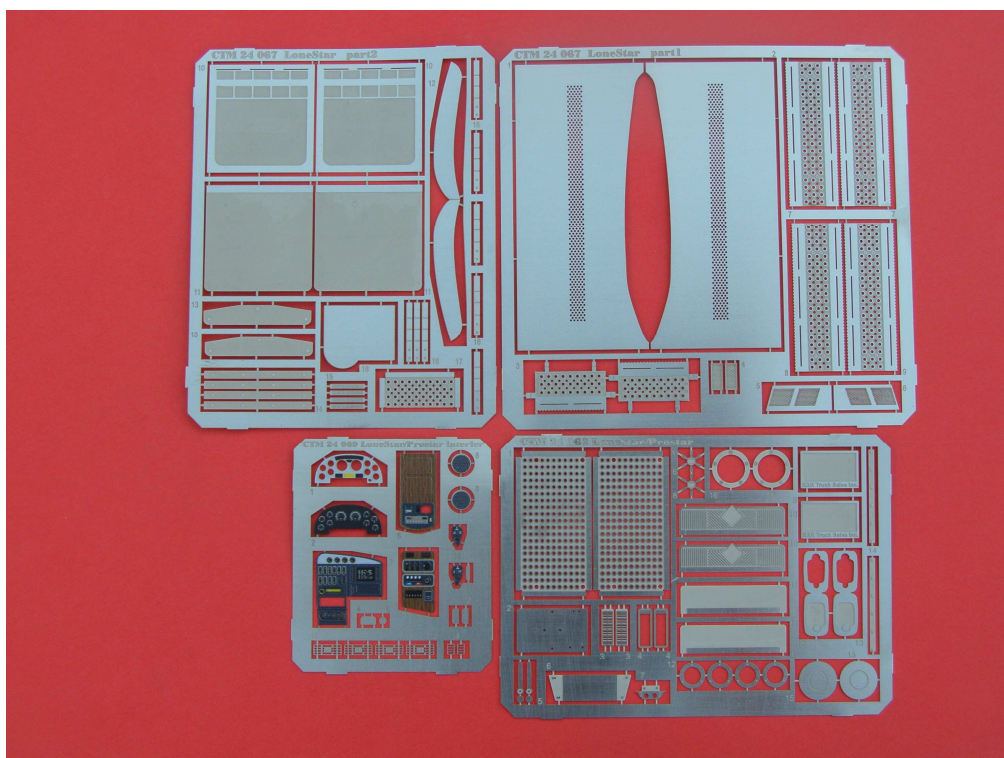

CTM 014 INTERNATIONAL LONESTAR

CTM 014 International Lonestar		Cena Kč	550,-
Scale / měřítko:	1:25	Price €	TBA,-
Intended for / Určeno pro:	International Lonestar (Moebius, Revell)		
Content : 91 parts on 4 separate frets. The set contains parts like air intake meshes, cab steps, exhaust heat shields, mudflaps, fuel tank part, retro bug deflector. <u>The interior parts are pre-painted!</u>			
Obsah: 91 dílů na čtyřech samostatných leptech. Sada obsahuje např. díly jako mřížky sání vzduchu, stupačky, kryty výfuku, zástěrky, díly pro nádrže a clonu na kapotu ve stylu retro. <u>Lept s interiérovými díly je barvený.</u>